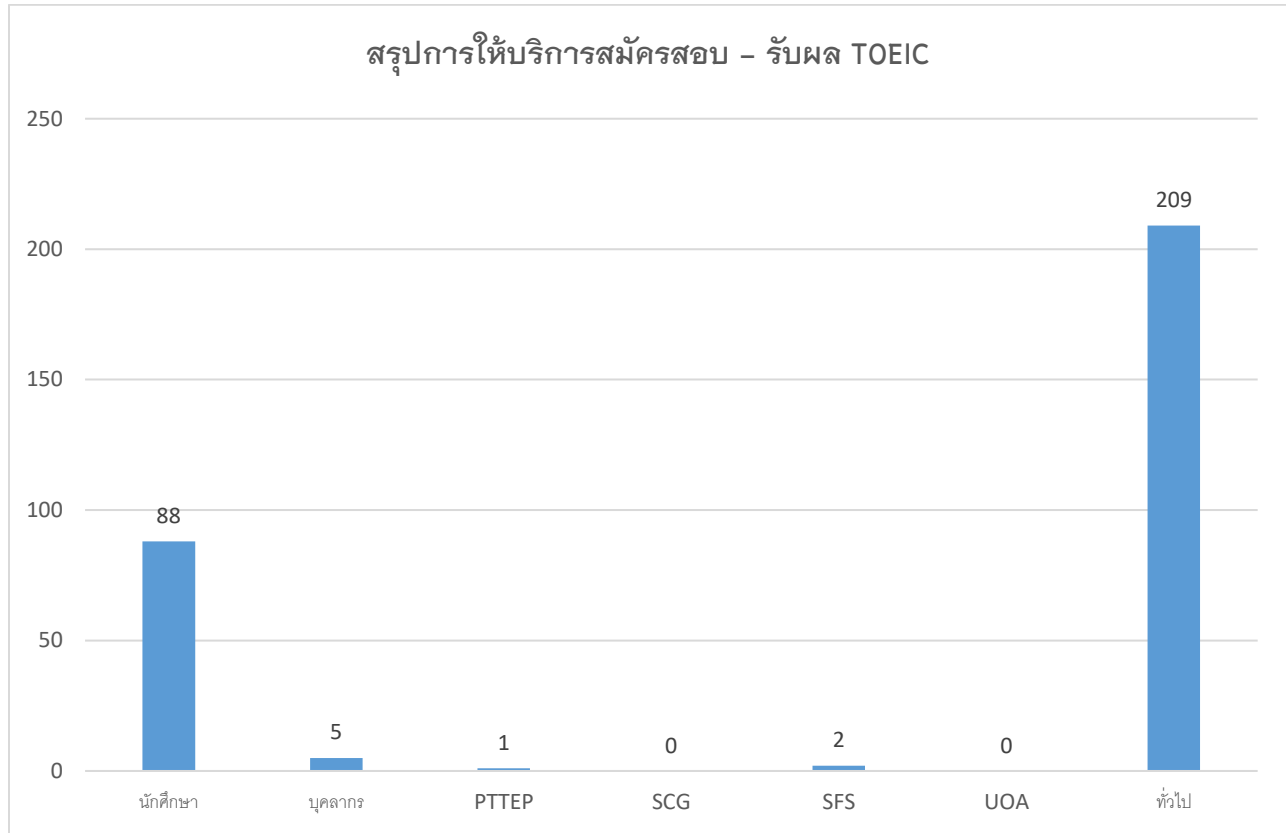

สถิติการให้บริการสมัครสอบ – รับผล TOEIC PSU Hatyai

ประจำปี 2565 (ตุลาคม 2564 – มีนาคม 2565)

สถิติการให้บริการ ณ จุดบริการ One Stop Service

รอบ 6 เดือน (ตุลาคม 2564 – มีนาคม 2565)